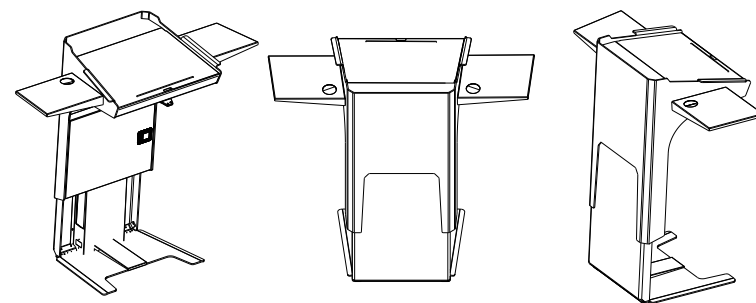

### Rednerpult KANZLER 3.0, barrierefrei

Dieses elektrisch höhenverstellbare Rednerpult für Rollstuhlfahrer ist nach den höchsten Qualitätsansprüchen entwickelt worden und wird insbesondere den Bedürfnissen von Rollstuhlfahrern gerecht. Die Barrierefreiheit steht in Erster Stelle und wird auch zu 100% erfüllt. Der Rollstuhlfahrer kann ohne Probleme unter die Ablage des Rednerpultes fahren, ohne dabei in irgendeiner Form gestört zu werden.

In die Pultfläche ist ein modulares Einbausystem für diverse Anschlüsse wie Netz- und Datenanschlüsse integrierbar. Der Stauraum unter der Pultfläche ermöglicht den Einbau von Multimediaelementen, wie LCD-Monitoren und Touch-Screens.

Das Rednerpult ist in der Standardausführung in weiß erhältlich. Optional können auch unterschiedliche Farben für Korpus und Sockel ausgewählt werden.

Die elektrische Höhenverstellung erfolgt über Taster unter der Ablage. Optional auch fernbedienbar (DMX, IR, RF, Smartphone)

**Stromspeisung:** Max. Leistung (W) : 150W | Standby-Modus (W) :  $\leq 0,5W$   
Hauptschalter : Ja

**Medienanschlüsse (optional):** HDMI, USB, CAT, VGA, DVI, XLR

**Technische Parameter:** Außenmaß: B 640 x H 785|940 – 1090|1250 x T 640mm  
Farbe: weiß matt, Sonderfarben auf Anfrage | Höhenverstellung: elektrisch  
Mobilität: Optionale Transporthilfe | Logoschild: Acrylglas, B350 x H100mm  
Optionale Anschlussmöglichkeit: 1+3 Ablage, 1+5 Säule | Grundmaterialien: Stahl und Aluminium | Gewicht: ca. 53kg